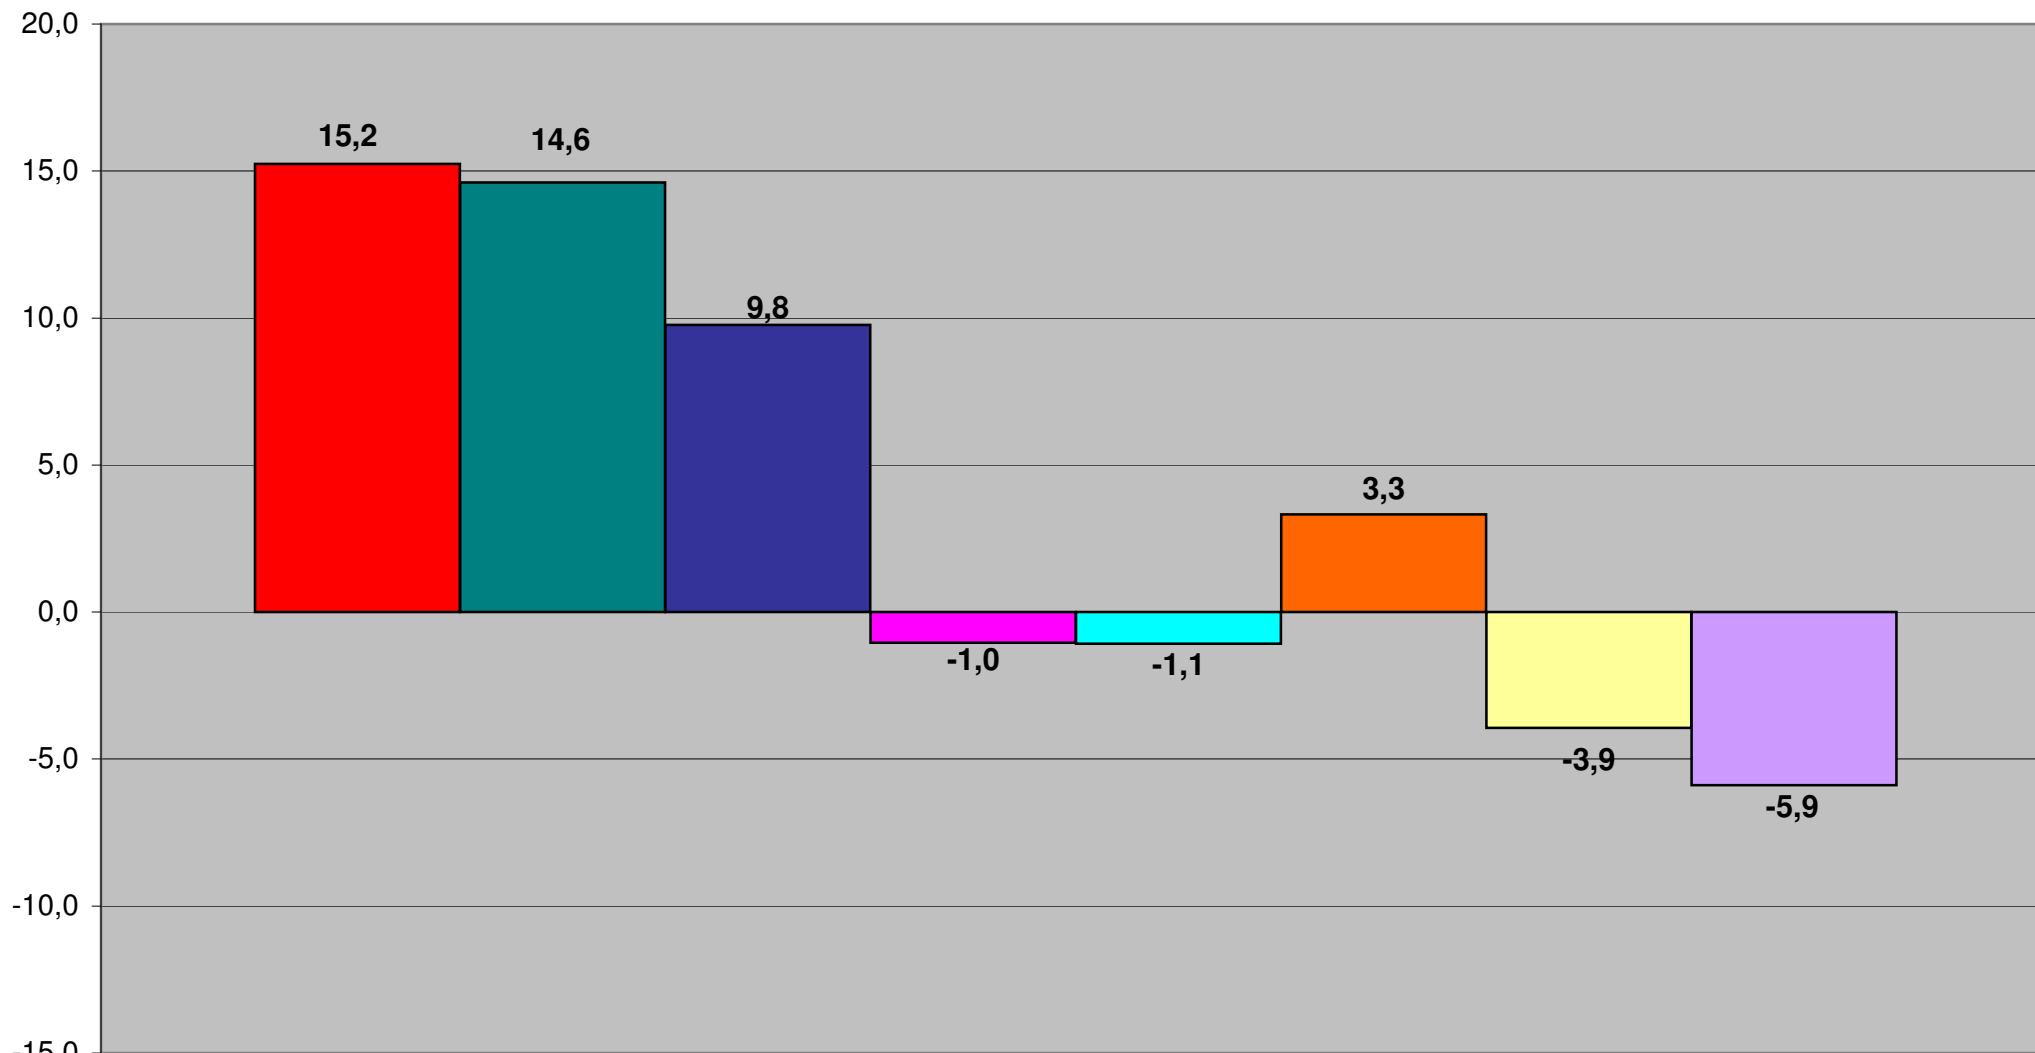

Sozialversicherungspflichtig Beschäftigte im Rhein-Sieg-Kreis, in der Region, in NRW und Deutschland 1991-2010 (jew. 30.06.)

■ Rhein-Sieg-Kreis ■ Stadt Bonn ■ Rhein-Erft-Kreis ■ Rhein.-Berg. Kreis ■ Oberbergischer Kreis ■ Köln ■ NRW ■ Deutschland