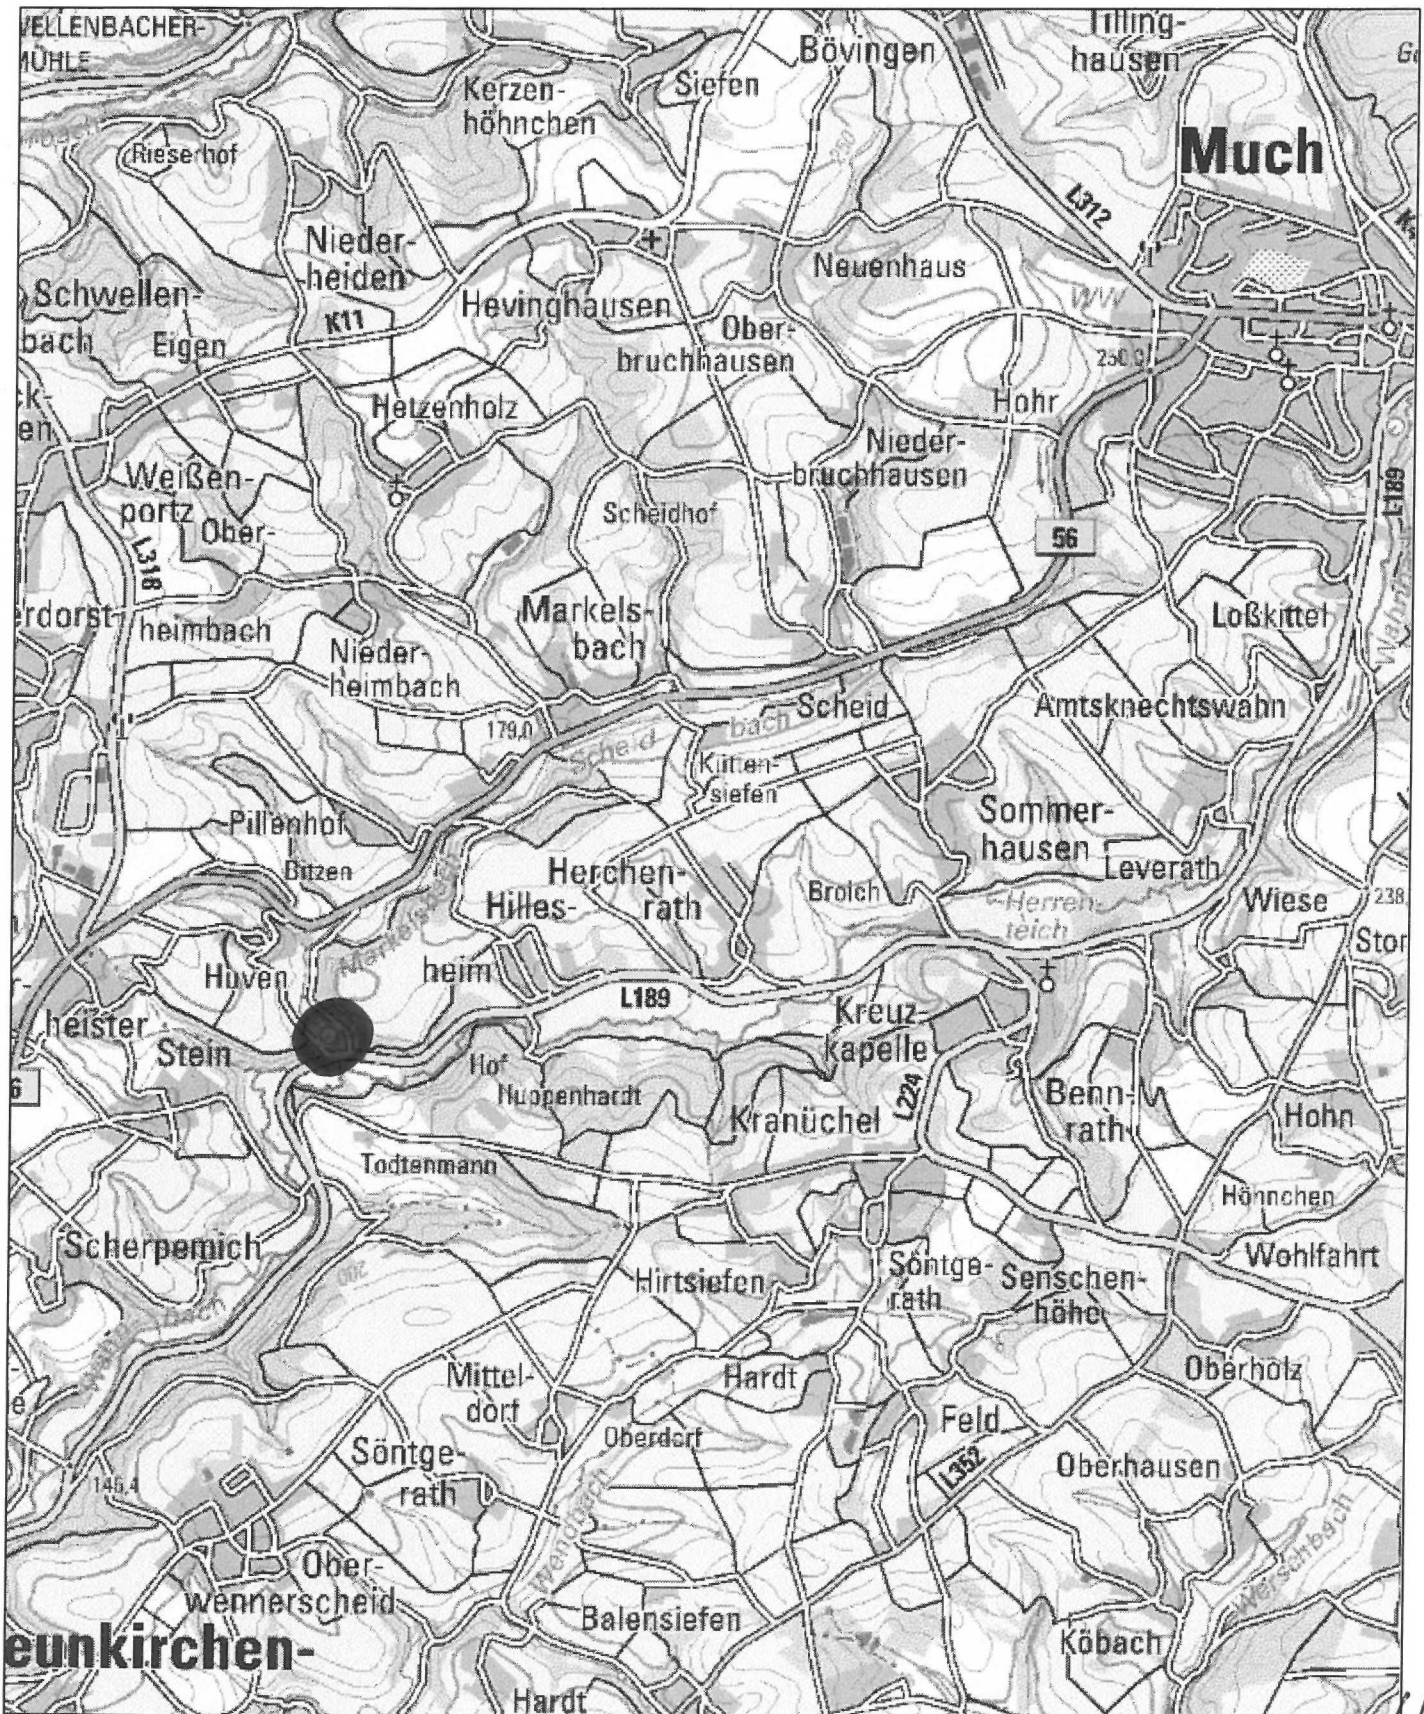

Auszug aus dem GEO-Portal

Anhang 1

Erstellt für Maßstab 1:28.000

Ersteller Elke Säglitz (100_saeglitz)

Erstellungsdatum 05.09.2017

Rhein-Sieg-Kreis

Kaiser-Wilhelm-Platz 1
53721 Siegburg

● *geplanter Standort*

Dieser Auszug wurde mit einem Internet-Browser erzeugt und hat keinen rechtlichen Anspruch

4