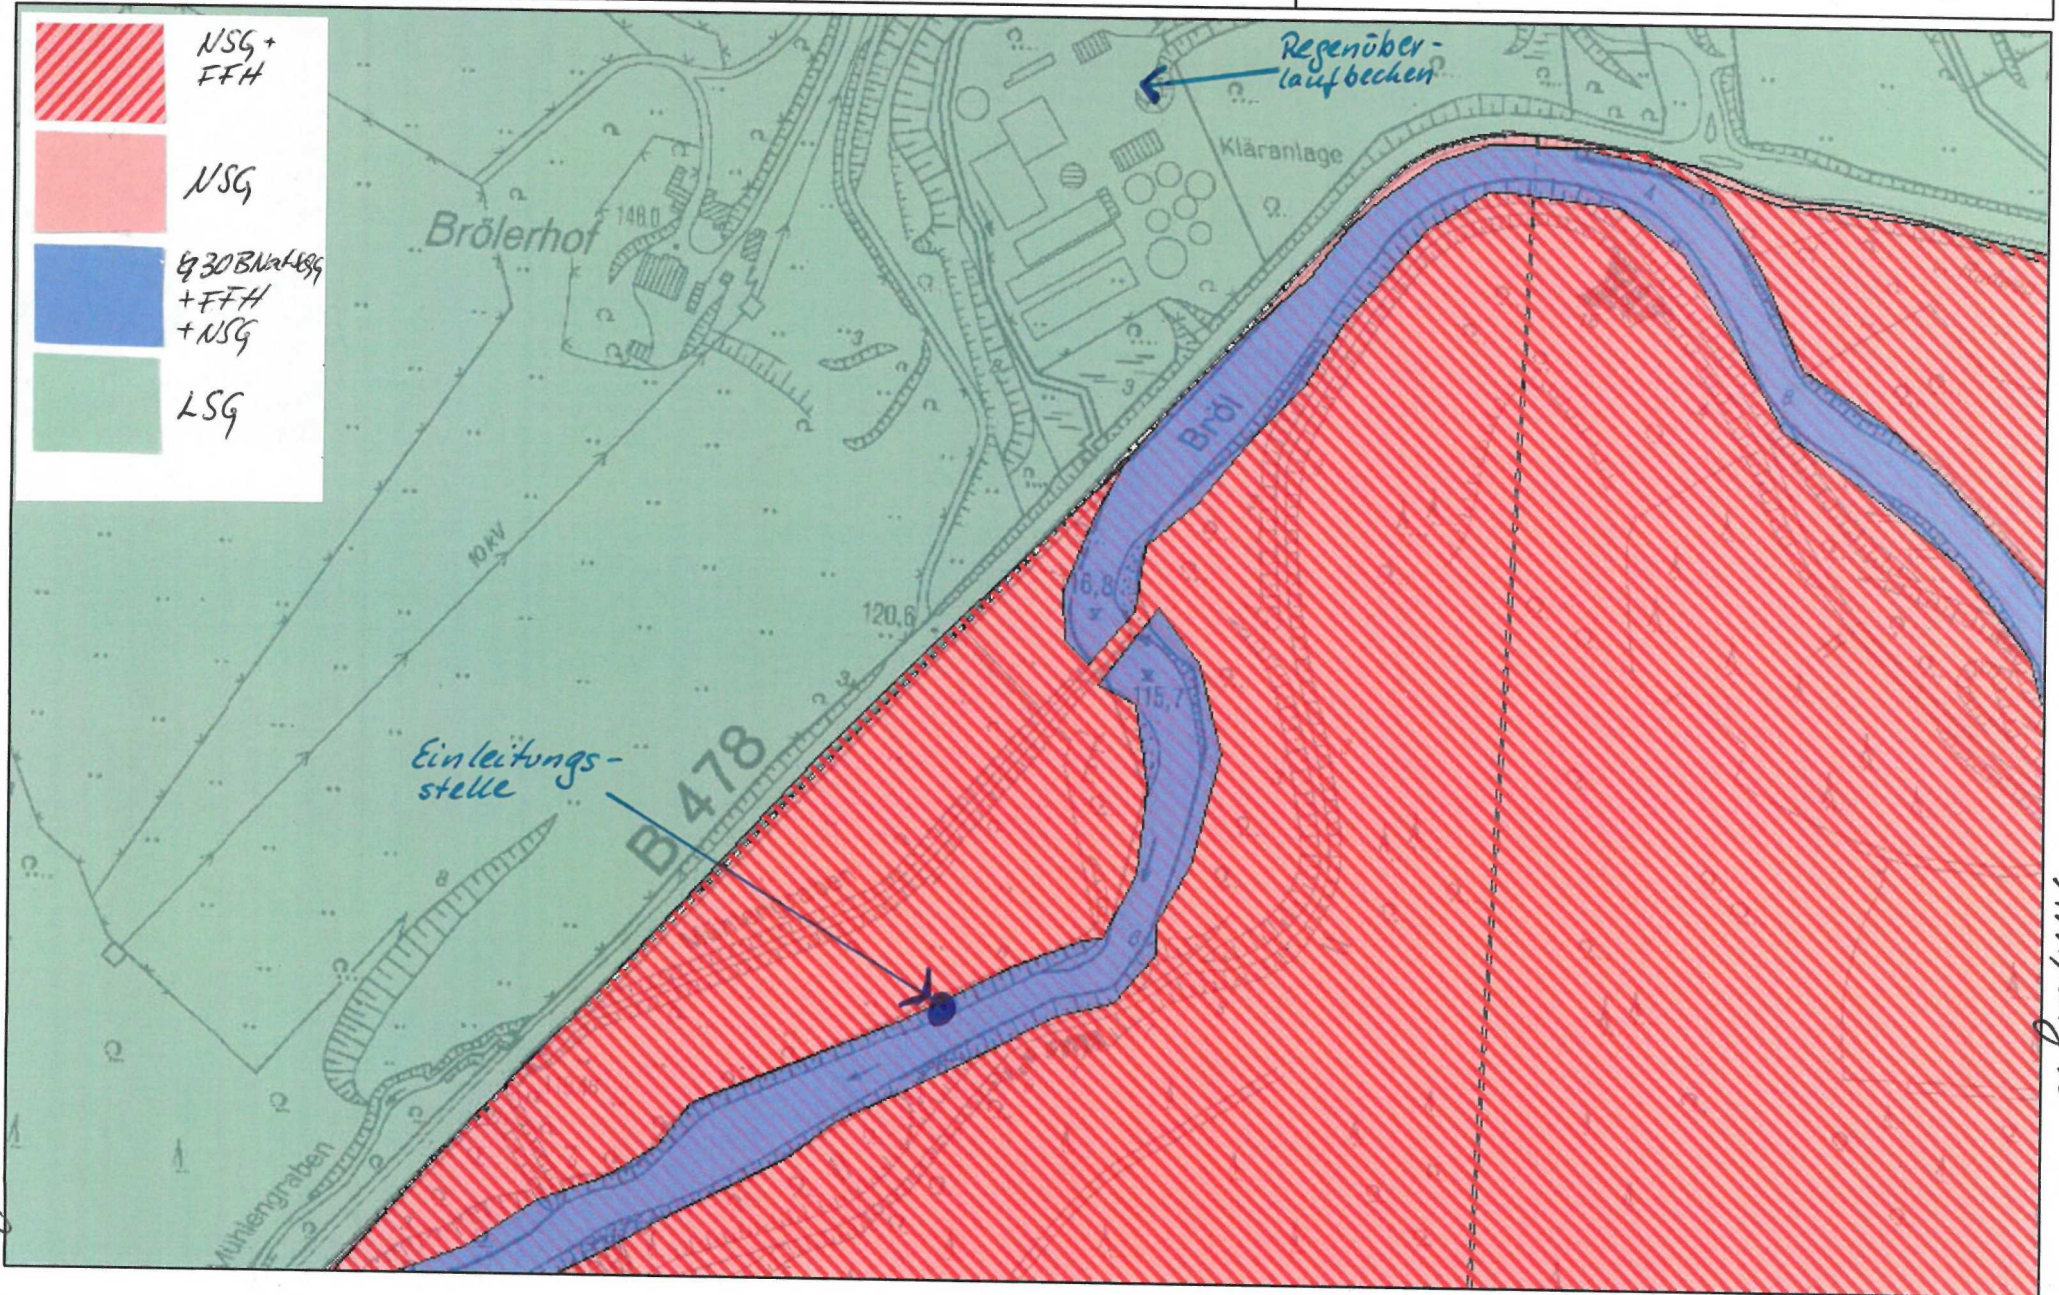

Auszug aus dem GEO-Portal

0 150 m
Ersteller Elke Säglitz (100_saeglitz)
Erstellungsdatum 04.09.2017

Rhein-Sieg-Kreis

Kaiser-Wilhelm-Platz 1
53721 Siegburg

-  NSG + FFH
-  NSG
-  § 30 BNatSchG + FFH + NSG
-  LSG

58

Anhang 2