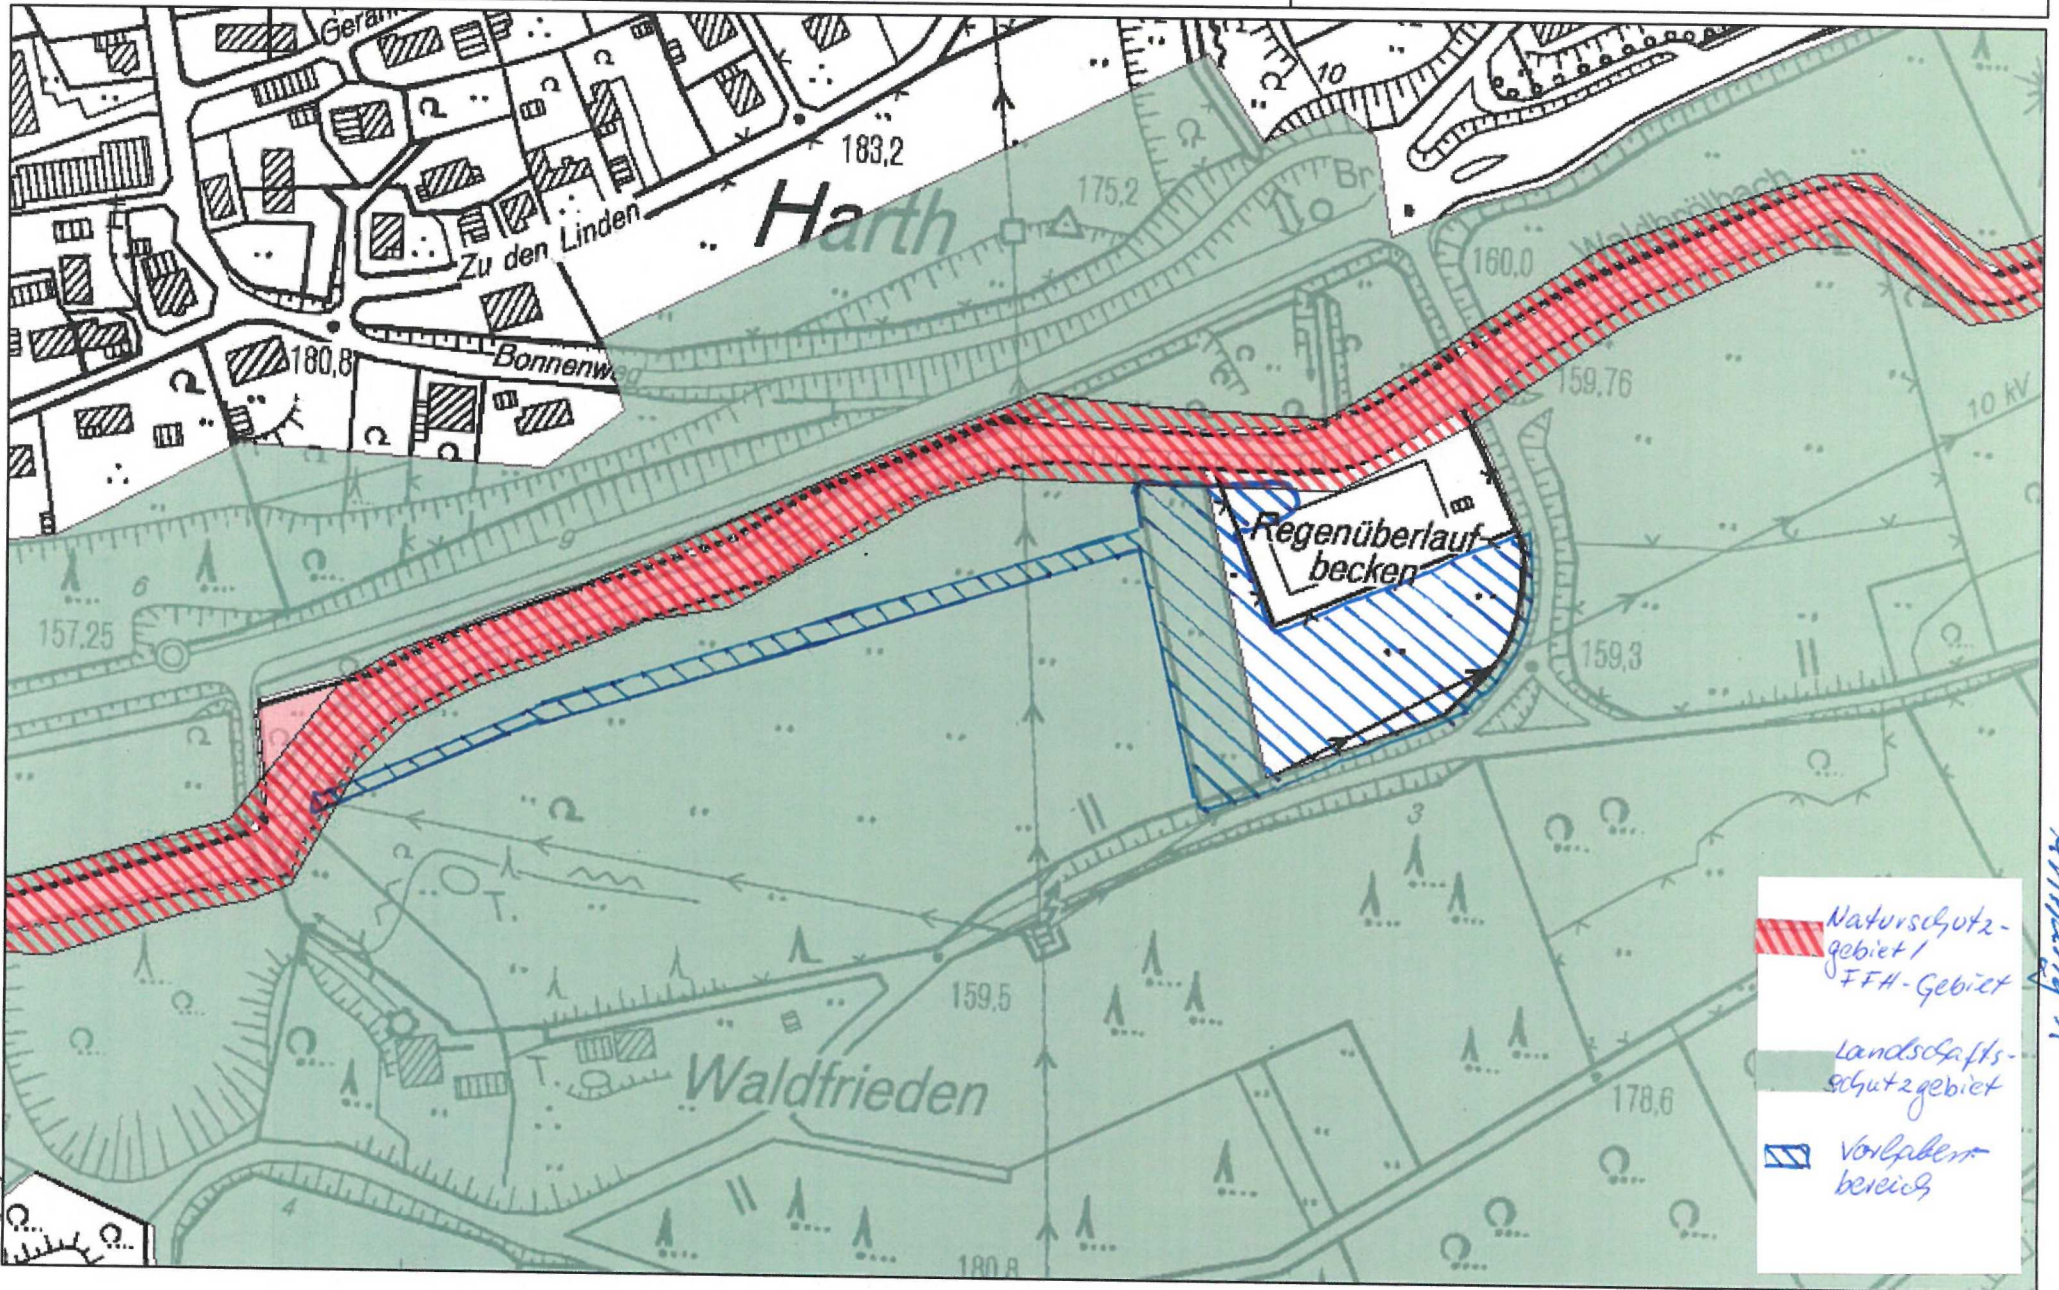

# Auszug aus dem GEO-Portal

Ersteller Elke Säglitz (100\_saeglitz)  
Erstellungsdatum 07.09.2017

Rhein-Sieg-Kreis

Kaiser-Wilhelm-Platz 1  
53721 Siegburg

-  Naturschutzgebiet / FFH-Gebiet
-  Landschaftsschutzgebiet
-  Vorlagenterrainbereich

*y. Buechler*

*90*