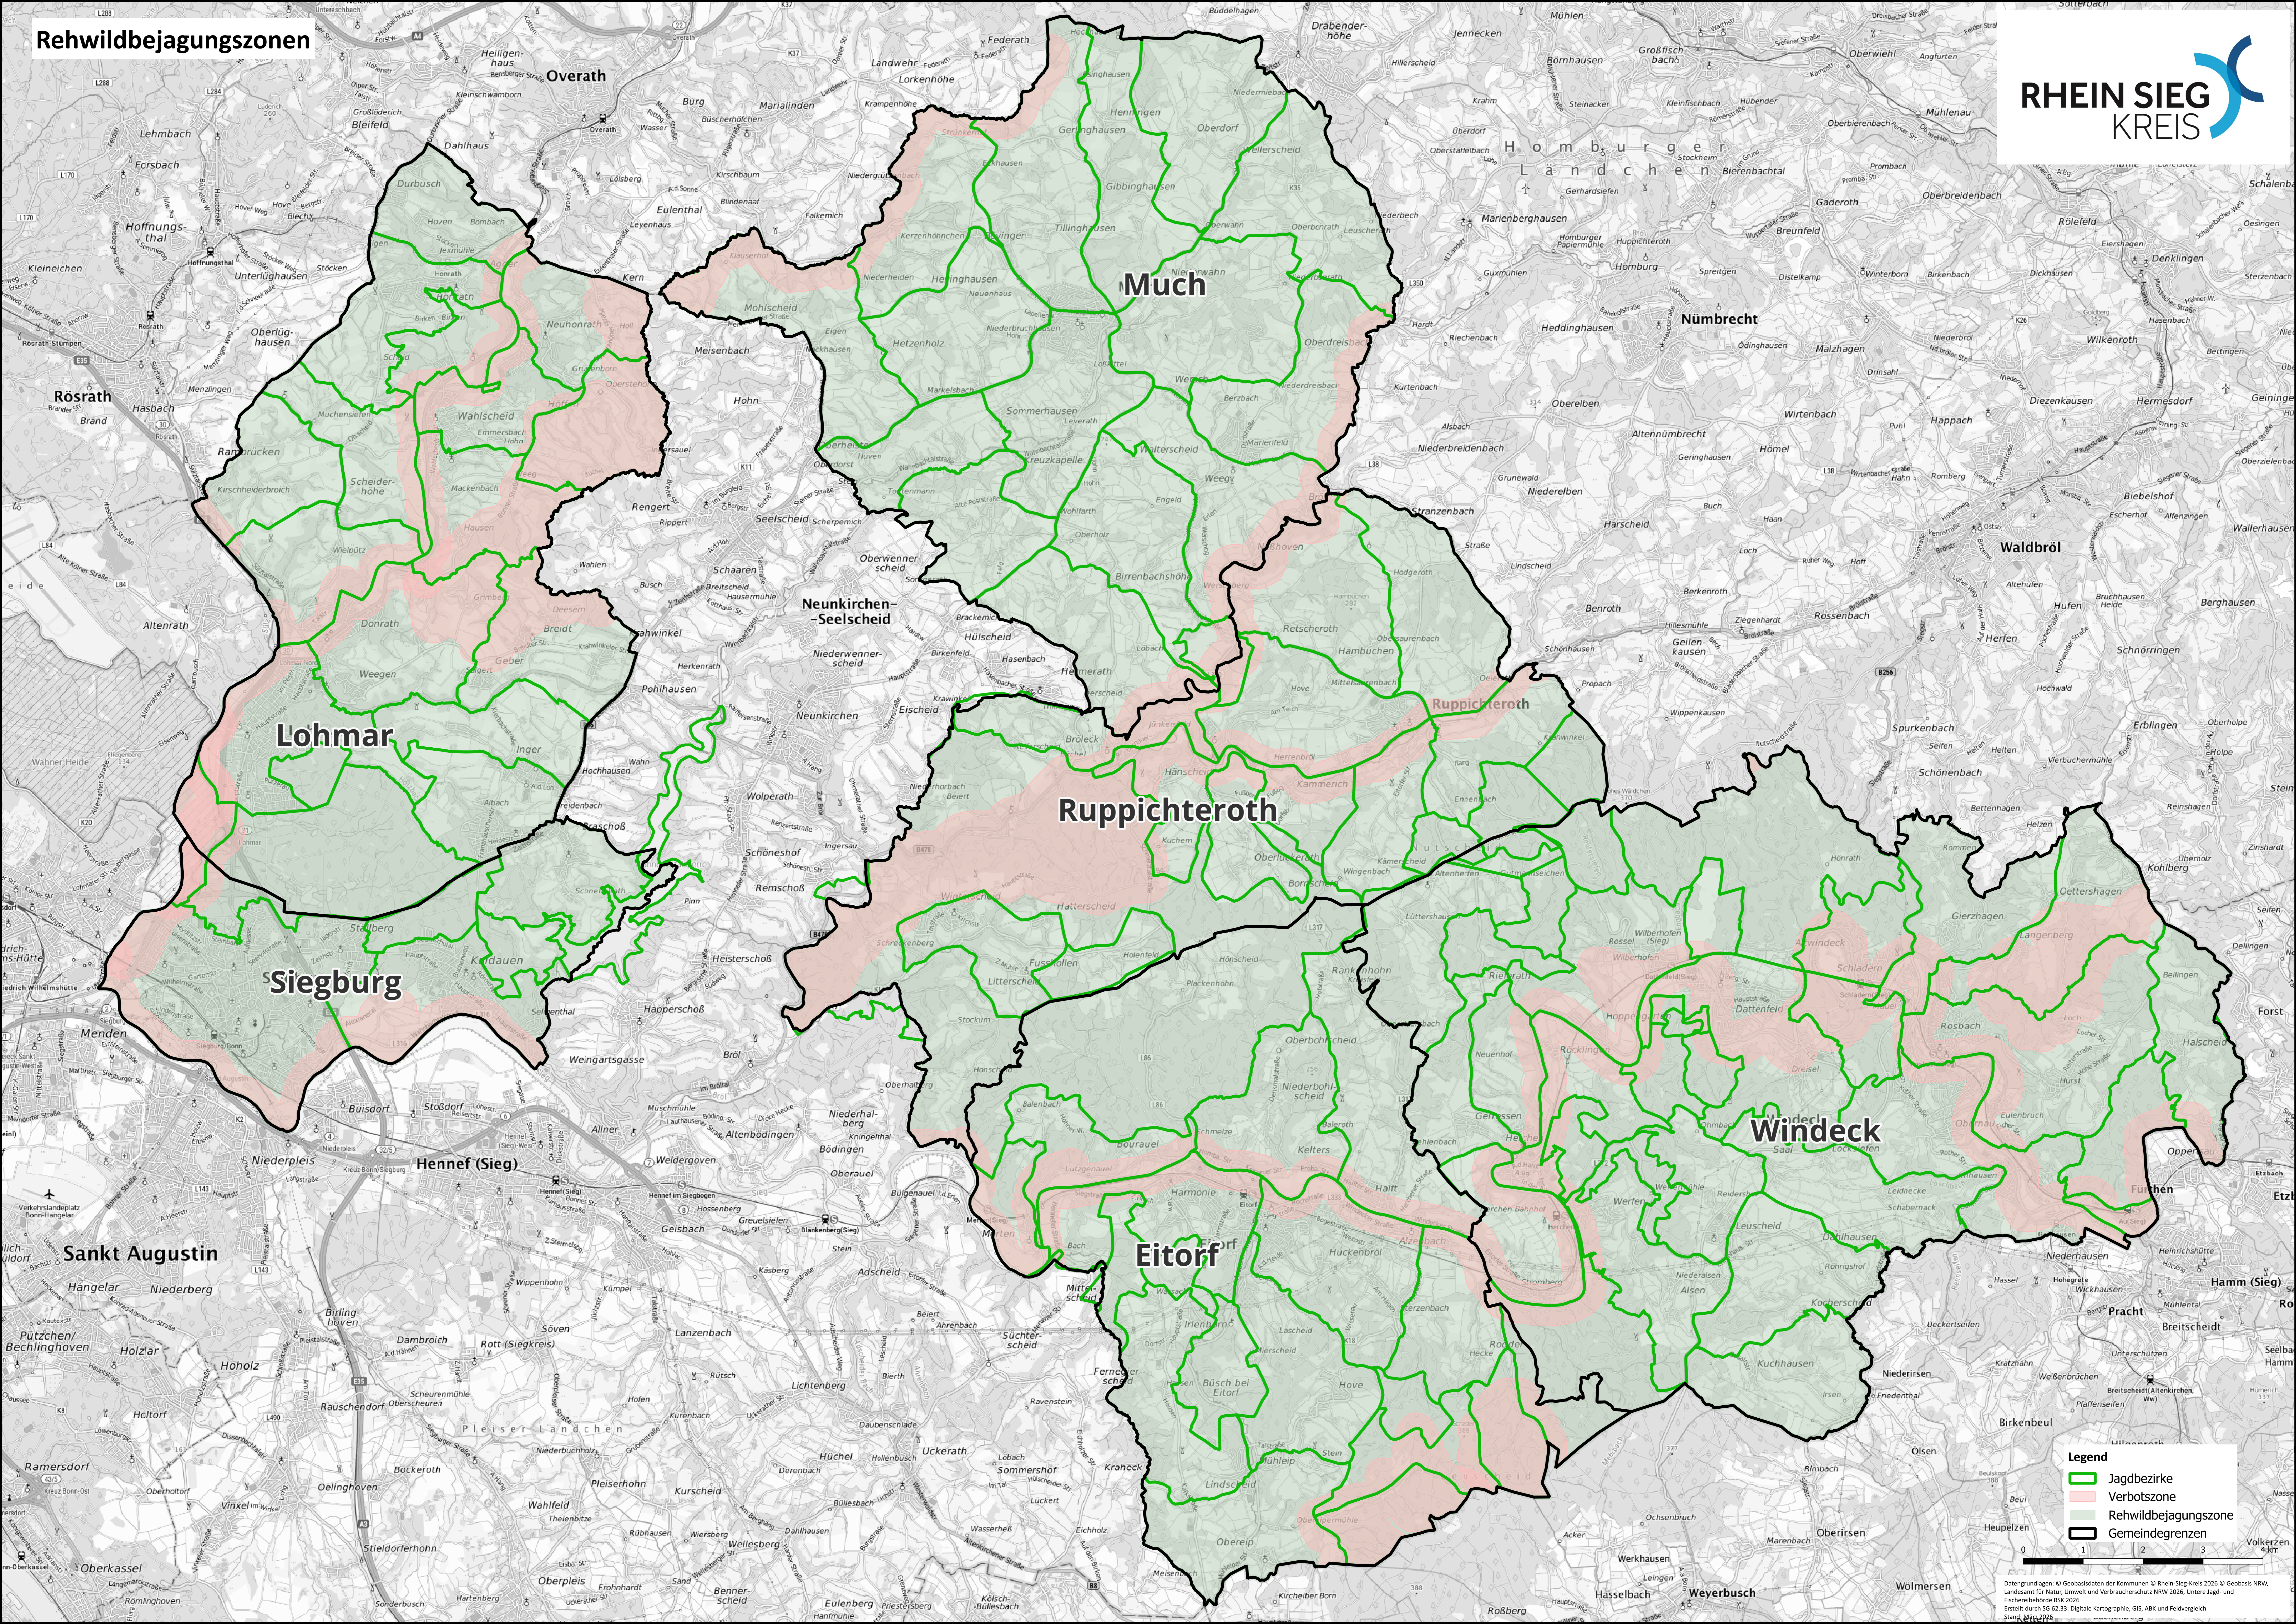

Rehwildbejagungszone

Legend

- ▬ Jagdbezirke
- ▬ Verbotzone
- ▬ Rehwildbejagungszone
- ▬ Gemeindegrenzen