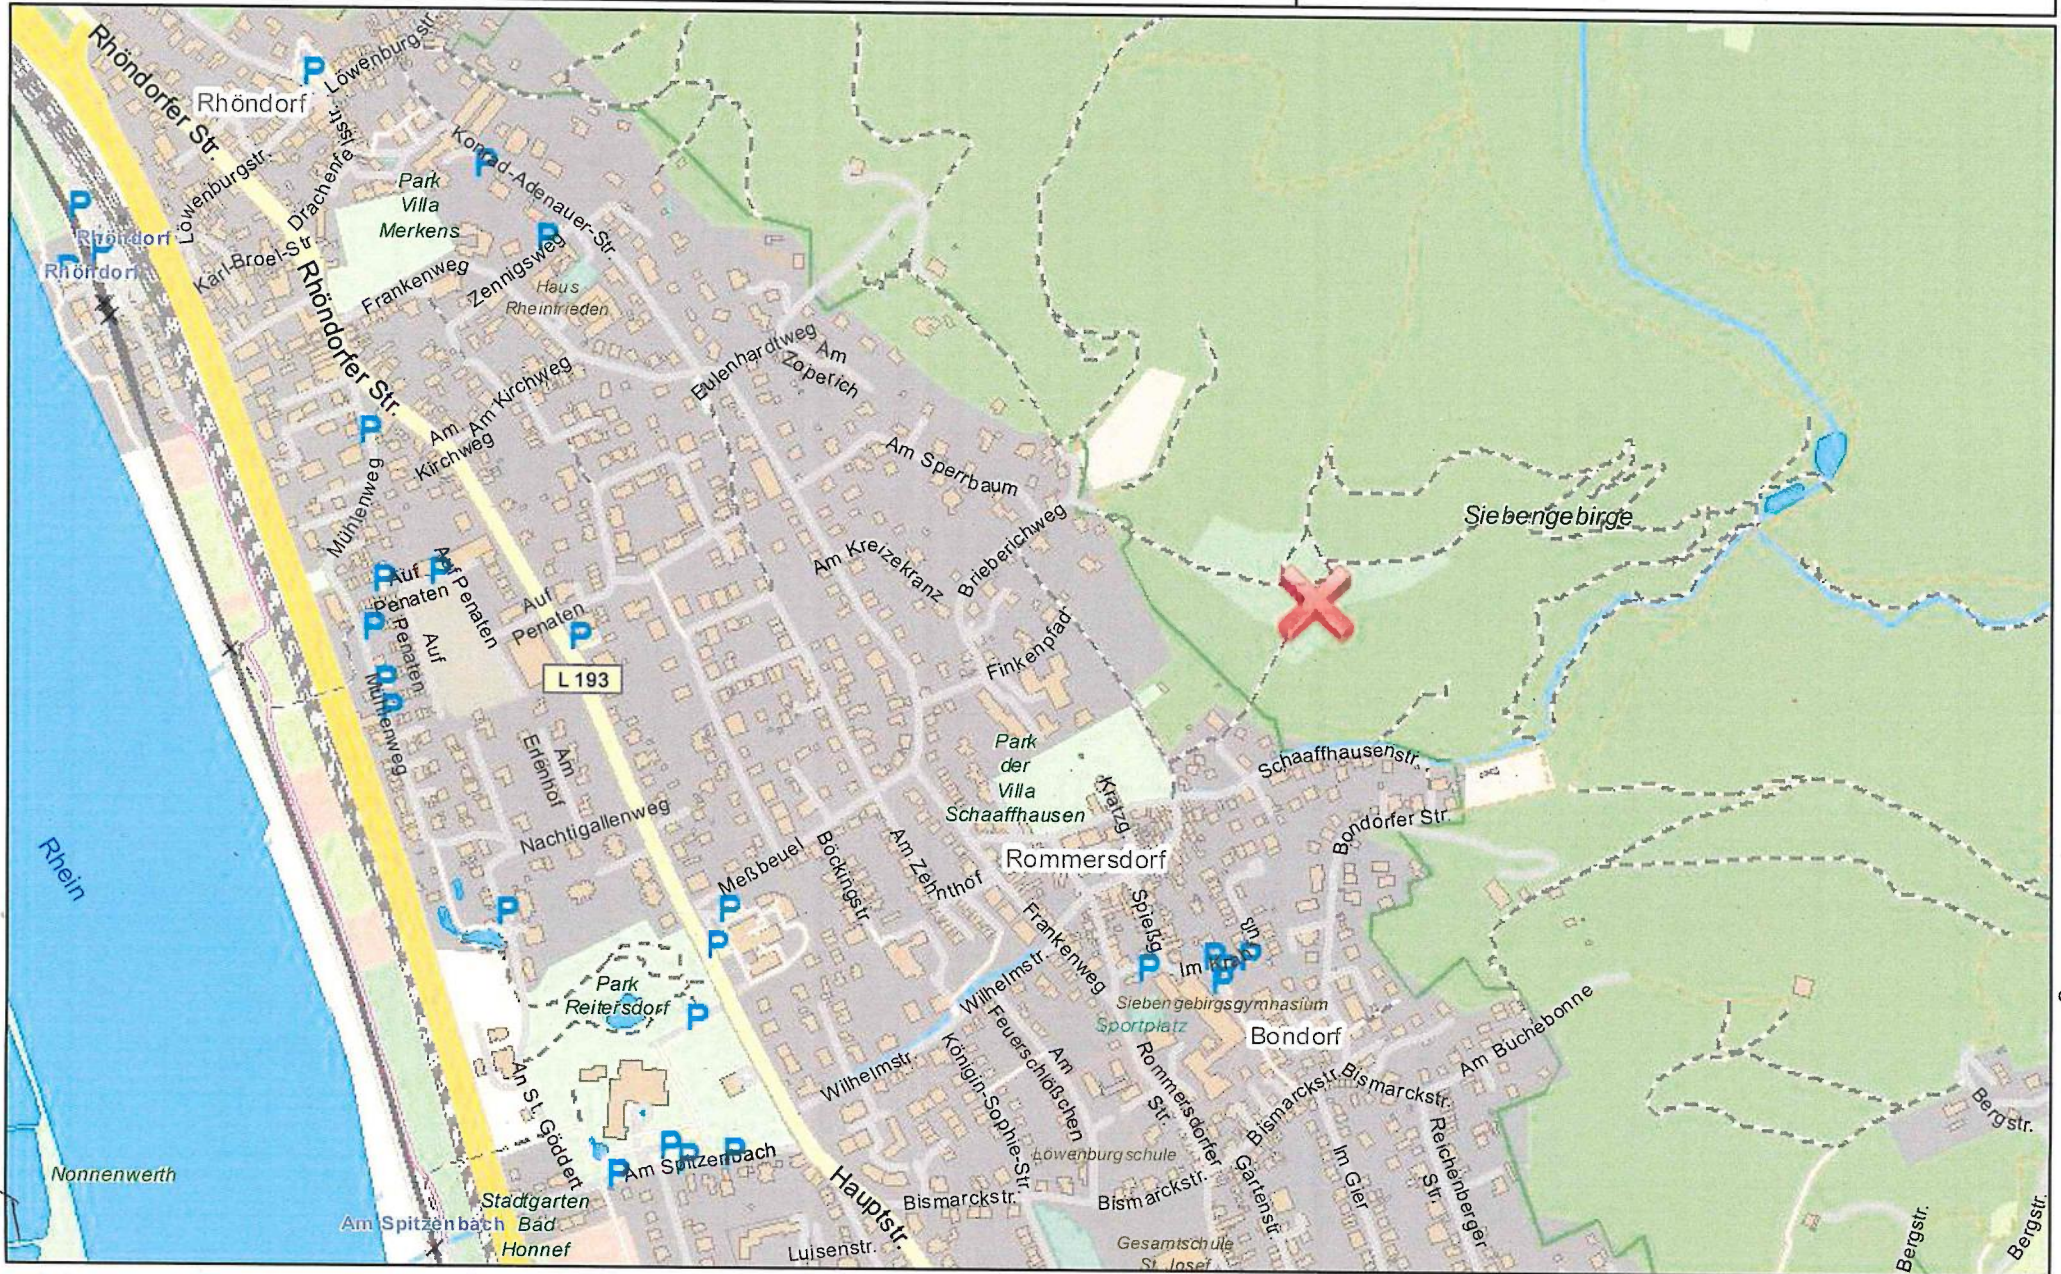

Auszug aus dem GeoPortal

Ersteller Elmar Thomas (100_thomase)
Erstellungsdatum 17.11.2021

Rhein-Sieg-Kreis - Der Landrat

Kaiser-Wilhelm-Platz 1
53721 Siegburg

Am hang der raps