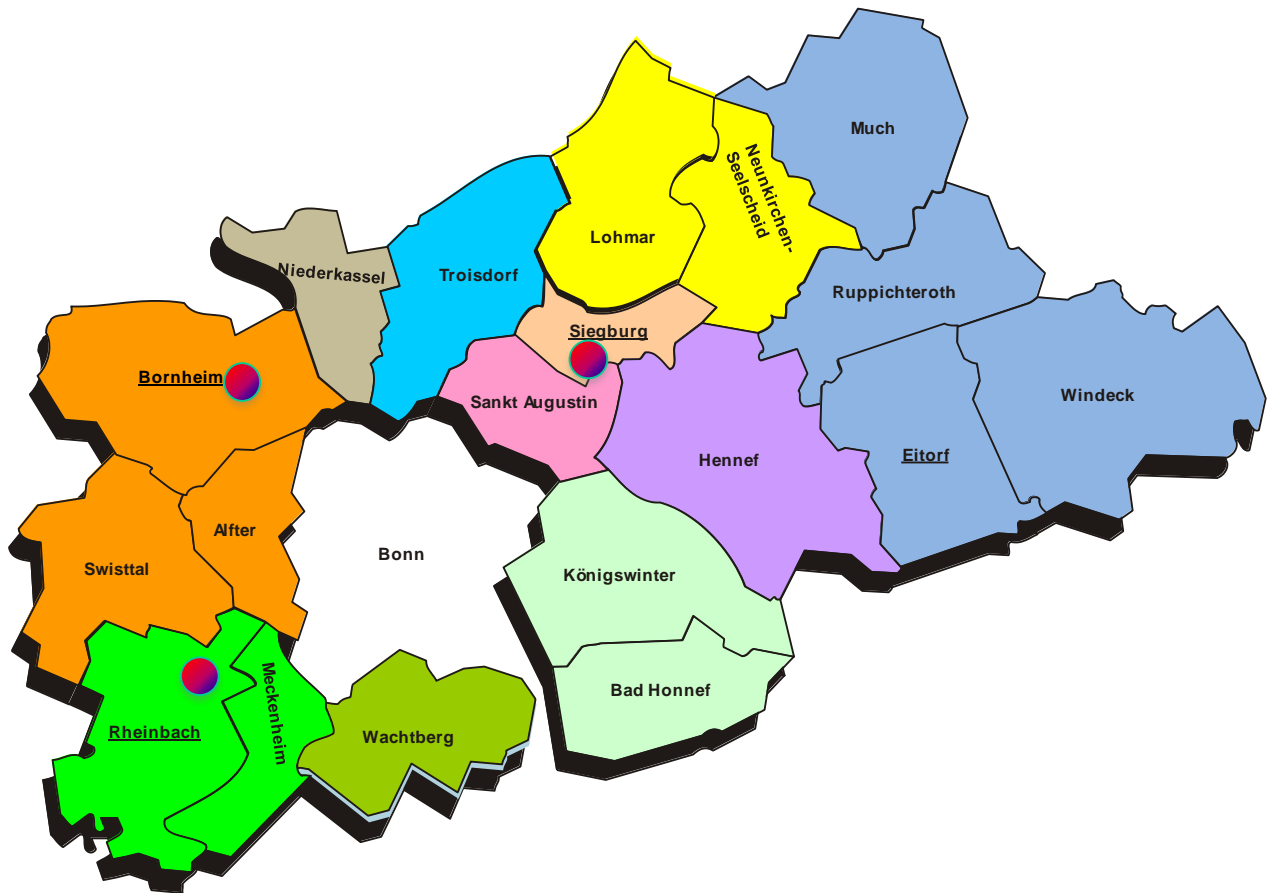

## Schulpsychologische Beratungsstelle des Rhein-Sieg-Kreises

### Die Ansprechpartner für die Schulen und Kommunen im RSK

Siegburg	Stefanie Schmidt, Beate Lanvermann
Neunkirchen-Seelscheid, Lohmar	Andrea Kaulich
Eitorf, Much, Ruppichteroth, Windeck	Hans-Ulrich Frink
Troisdorf	Steffen Beiten, Susanne Bauch, Carina Rappenhöner
St. Augustin	Beate Lanvermann
Hennef	Christina Vonderbank
Niederkassel	Sara Glashagen
Alfter, Bornheim, Swisttal	Kerstin Fine, Anne-Christine Kraemer
Königswinter	Dr. Ina Roth, Dr. Anja Roye
Bad Honnef	Dr. Ina Roth, Dr. Anja Roye
Meckenheim, Rheinbach, Wachtberg	Lea Dieterle, Jeanette Kruse